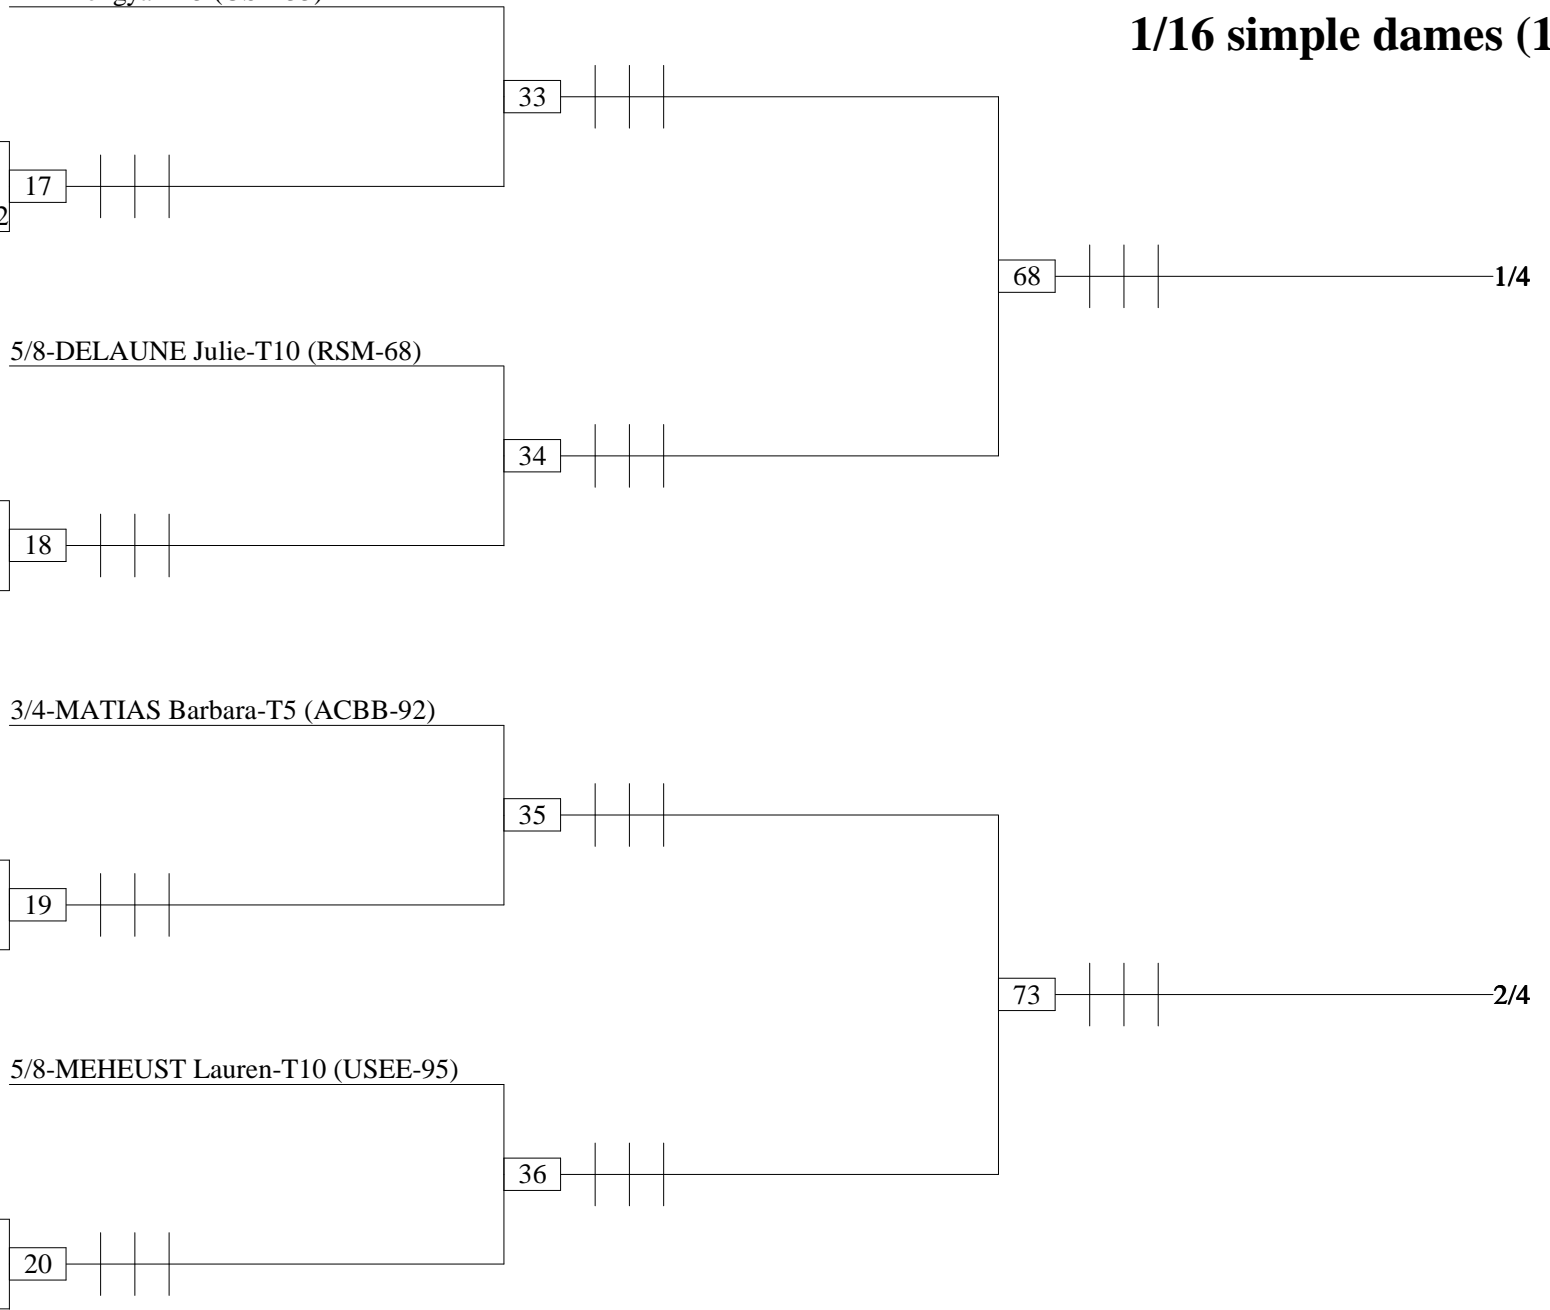

National 2012 : Montauban les 3, 4 et 5 février

1/16 simple dames (1/2)

1-PI Hongyan-T5 (USB-33)

BATOMENE Marie-T50 (LUC BLM-59)

VANDERSTUKKEN Andréa-A1 (IMBC92)

5/8-DELAUNE Julie-T10 (RSM-68)

CHAILLOU Audrey-T20 (NBA-91)

CONSTANT Aurelie-T50 (LVA-62)

3/4-MATIAS Barbara-T5 (ACBB-92)

ARNOU Fanny-A1 (BACH-49)

BOURLART Gaelle-T20 (BBC-62)

5/8-MEHEUST Lauren-T10 (USEE-95)

FONTAINE Pauline-A1 (BCD-21)

LEPOURREAU Marina-A1 (BCE-44)

National 2012 : Montauban les 3, 4 et 5 février

1/16 simple dames (2/2)

SICARD Sarah-T10 (CBAB-93)

PINEAU Marion-T20 (SMM-92)

TYBERGHEIN Laura-T50 (LUC BLM-59)

TRAN Anne-A1 (LPR-75)

PIRON Juliane-A2 (BCE-44)

IVANOVA Tatiana-A1 (USEE-95)

PALERMO Léa-T10 (GUC 38-38)

CLOAREC Stéphanie-T5 (LUC BLM-59)

84

3/4

38

39

89